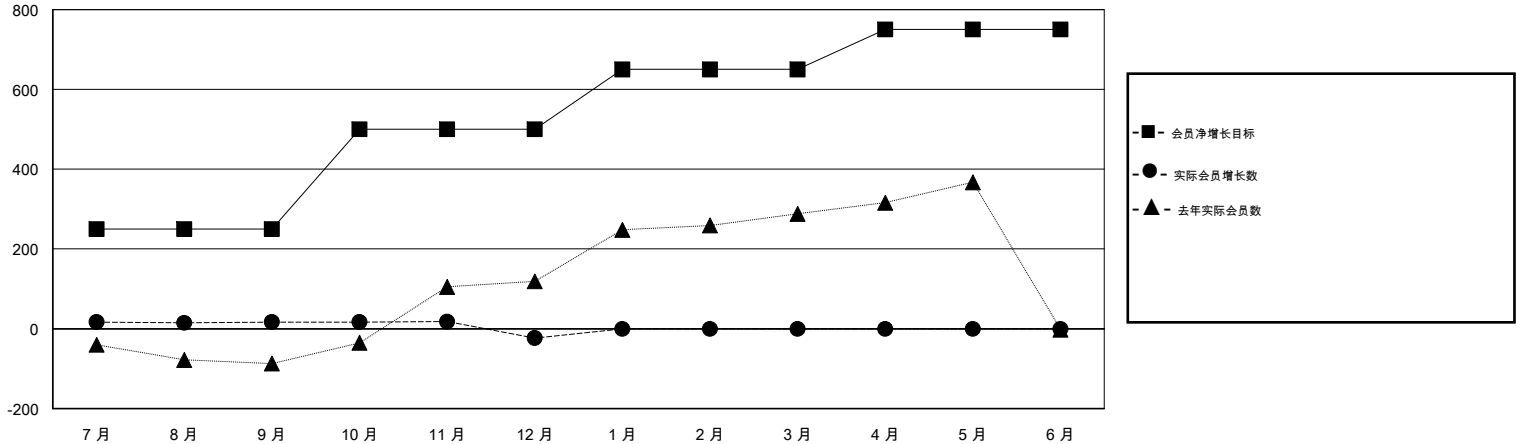

MONTHLY MEMBERSHIP PROGRESS REPORT

District 390

Results as of: 12/31/2018

GMT: ZIYU LIN

地点 CHINA

GMT宪章区

分会			
成果 2018-2019			
季	新分会目标	新会	会员流失的分会
7月/8月/9月	0	1	2
10月/11月/12月	0	0	0
1月/2月/3月	0	0	0
4月/5月/6月	0	0	0

位会员@每位须缴			
成果 2018-2019			
季	会员净增长目标	实际会员增长数	实际退会会员 (包括转会)
7月/8月/9月	250	50	17
10月/11月/12月	250	3	43
1月/2月/3月	150	0	0
4月/5月/6月	100	0	0

目标与实际新会累积

目标和实际会员累积

已取消的分会: 2	9 CLUBS OF 63 增添1位或以上的新会员	性别分布 男 1,078 (57.22%) 女 806 (42.78%) 年度女性会员百分比目标: 0%
放弃的会员 过世 0 分会已取消 0 其他 60 总计 60	点击这里取得累计会员数据	总计家庭单位会员数 172 支付减半会费的家庭会员 88