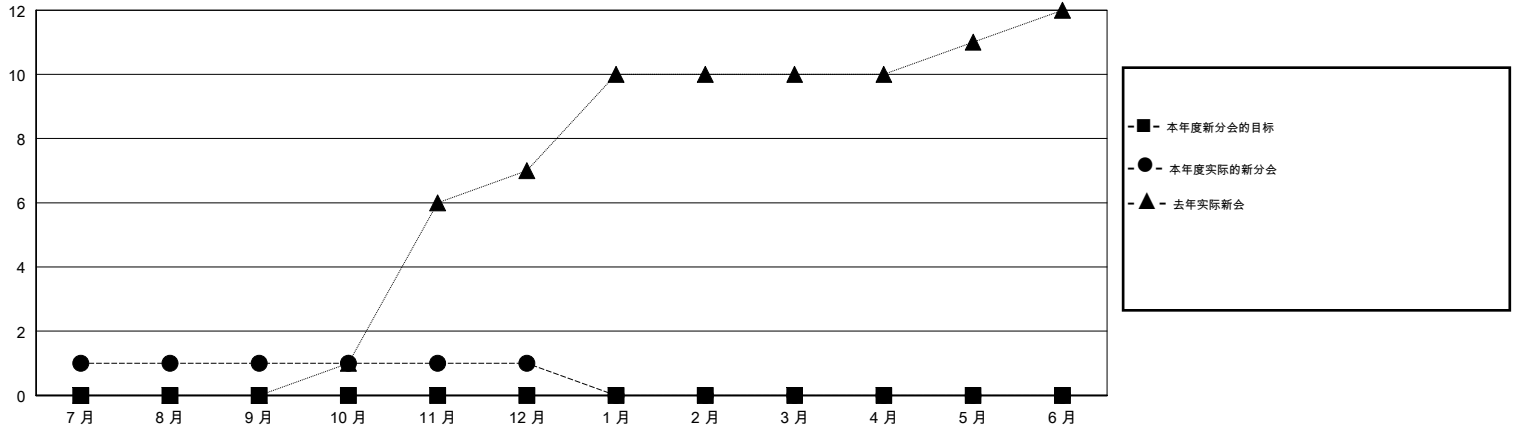

MONTHLY MEMBERSHIP PROGRESS REPORT

District 390

Results as of: 12/31/2018

GMT: ZIYU LIN

地点 CHINA

GMT宪章区

分会			
成果 2018-2019			
季	新分会目标	新会	会员流失的分会
7月/8月/9月	0	1	2
10月/11月/12月	0	0	0
1月/2月/3月	0	0	0
4月/5月/6月	0	0	0

位会员@每位须缴			
成果 2018-2019			
季	会员净增长目标	实际会员增长数	实际退会会员 (包括转会)
7月/8月/9月	250	50	17
10月/11月/12月	250	3	43
1月/2月/3月	150	0	0
4月/5月/6月	100	0	0

目标与实际新会累积

目标和实际会员累积

已取消的分会: 2	9 CLUBS OF 63 增添1位或以上的新会员	性别分布 男 1,078 (57.22%) 女 806 (42.78%) 年度女性会员百分比目标: 0%
放弃的会员 过世 0 分会已取消 0 其他 60 总计 60	点击这里取得累计会员数据	总计家庭单位会员数 172 支付减半会费的家庭会员 88